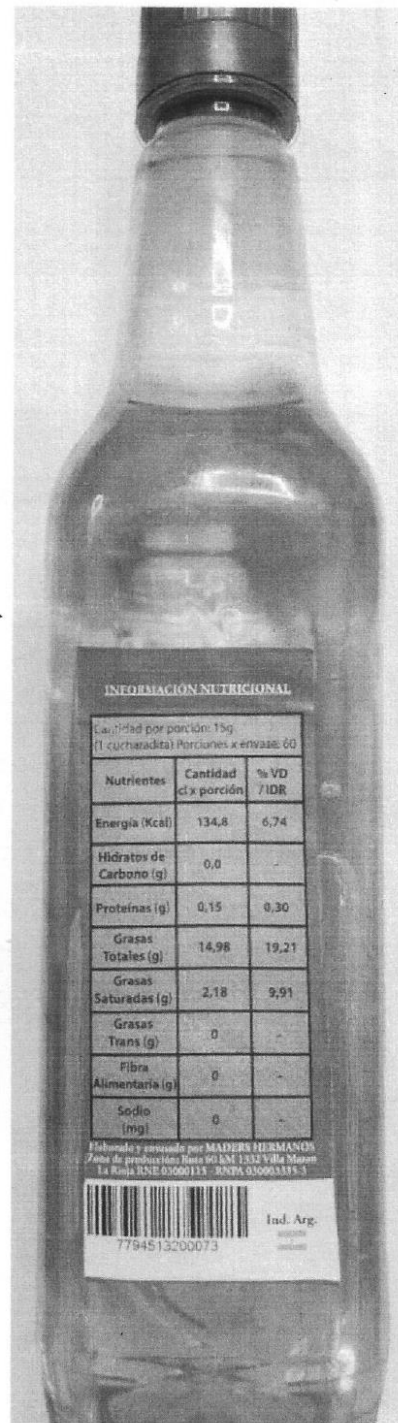

## ANEXO

Aceite Leituva – Cont. Neto 1 lt.

Aceite Leituva – Cont. Neto 500 cm<sup>3</sup>.

República Argentina - Poder Ejecutivo Nacional  
1983/2023 - 40 AÑOS DE DEMOCRACIA

**Hoja Adicional de Firmas**  
**Anexo**

**Número:**

**Referencia:** ANEXO Expediente Electrónico EX-2023-108578932- -APN-DPVYCJ#ANMAT

---

El documento fue importado por el sistema GEDO con un total de 2 pagina/s.